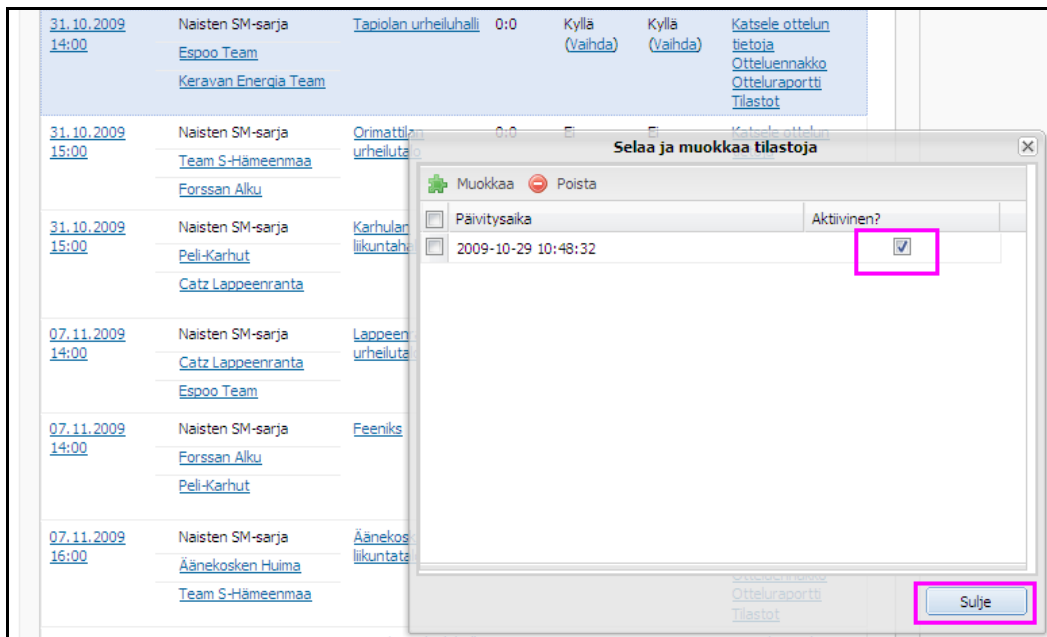

Uudessa ruudussa

- ⇒ klikkaa "Tuo tiedot Netcastingista / Import from NAS"

Rivit | Lisää tietoja | Page 3 of 10 | Export | Tul

Päivämäärä	Joukkueet	Pelipaikka	Tulos	Live-tilasto	Tilastot	Tapahtumat
<a href="#">30.10.2009</a> <a href="#">18:30</a>	Naisten SM-sarja <a href="#">HoNsU Jyväskylä</a> <a href="#">Äänekosken Huima</a>	<a href="#">Jyväskylän</a> <a href="#">Monitoimitalo</a>	0:0	Ei	Ei	<a href="#">Katsele ottelun tietoja</a> <a href="#">Otteluennakko</a> <a href="#">Otteluraportti</a>
<a href="#">31.10.2009</a> <a href="#">14:00</a>	Naisten SM-sarja <a href="#">Espoo Team</a> <a href="#">Keravan Energia Team</a>	<a href="#">Tapiolan urheiluhalli</a>	0:0	Kyllä (Vaihda)	Kyllä (Vaihda)	<a href="#">Katsele ottelun tietoja</a> <a href="#">Otteluennakko</a> <a href="#">Otteluraportti</a>
<a href="#">31.10.2009</a> <a href="#">15:00</a>	Naisten SM-sarja <a href="#">Team S-Hämeenmaa</a> <a href="#">Forssan Alku</a>	<a href="#">Orimattilan urheilutalo</a>	0:0	Ei	Ei	<a href="#">Katsele ottelun tietoja</a> <a href="#">Otteluennakko</a> <a href="#">Otteluraportti</a>
<a href="#">31.10.2009</a> <a href="#">15:00</a>	Naisten SM-sarja <a href="#">Peli-Karhut</a> <a href="#">Catz Lappeenranta</a>	<a href="#">Karhulan liikuntahalli</a>	0:0	Ei (Vaihda)	Ei (Vaihda)	<a href="#">Katsele ottelun tietoja</a> <a href="#">Otteluennakko</a> <a href="#">Otteluraportti</a>

Muokkaa tilastoa  
Tuo tiedot Netcastingista  
Lataa log-tiedosto  
Luo uusi tulos- tai tilastolomake  
Selaa ja muokkaa tilastoja

Avautuu "Selaa ja muokkaa tilastoja / View all protocols" - ruutu.

⇒ varmista, että Aktiivinen -ruudussa on rasti ennen kuin suljet ruudun